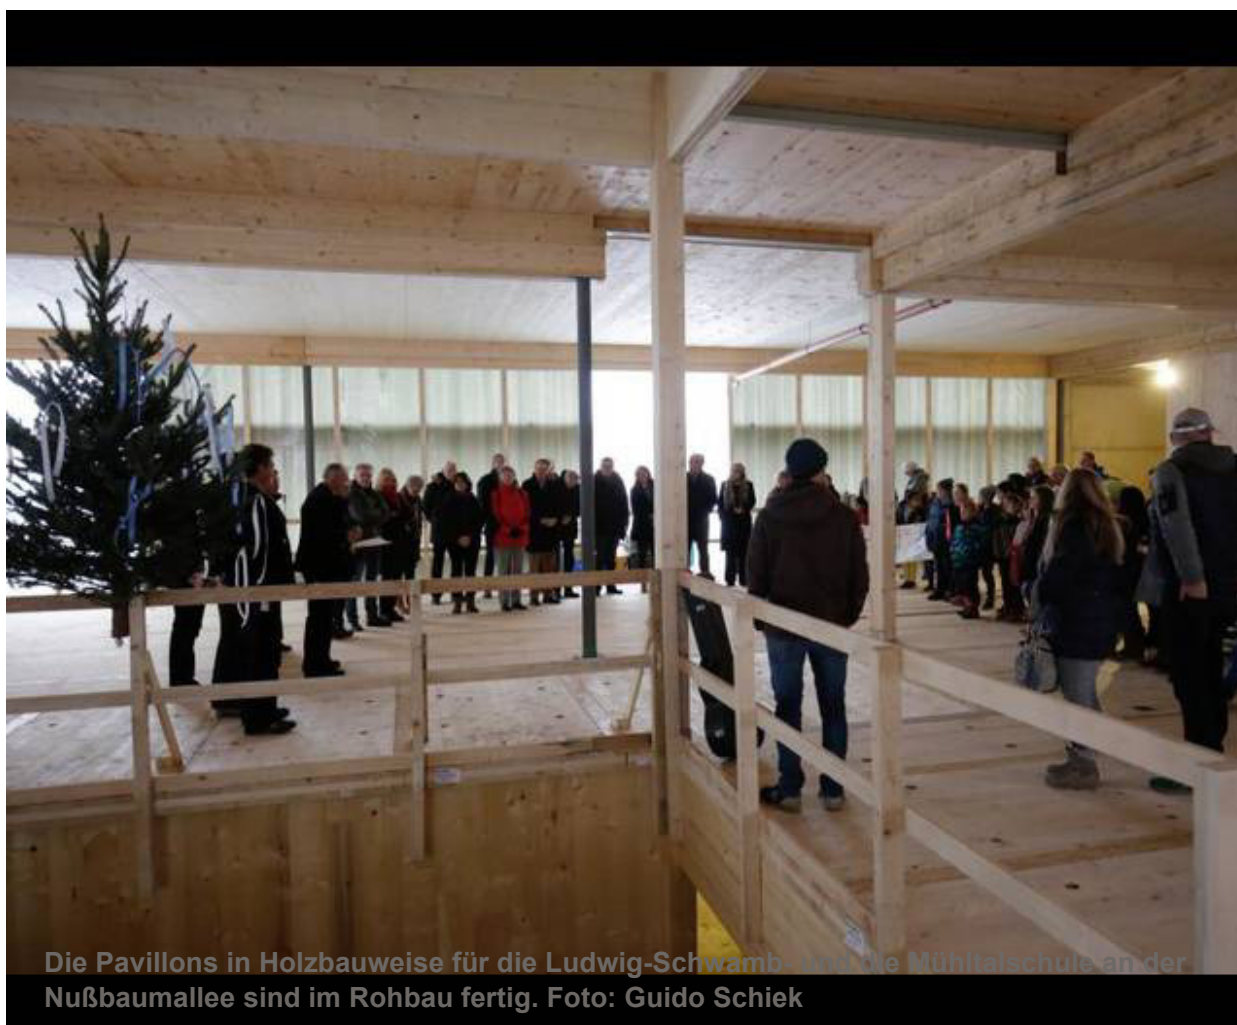

Darmstadt

10.12.2016

Zwei Schulen unter einem neuen Dach

Die Pavillons in Holzbauweise für die Ludwig-Schwamb- und die Mühlhalschule an der Nußbaumallee sind im Rohbau fertig. Foto: Guido Schiek

Von Sibylle Maxheimer

RICHTFEST Ludwig-Schwamb-Schule und Mühlhalschule können bald auch räumlich noch enger zusammenrücken

EBERSTADT - „Gehen wir rein?“ Diese Frage lassen sich die Kinder nicht zweimal stellen: Freudig marschieren über 30 Mädchen und Jungen zusammen mit den Schulleiterinnen Vanessa

Dyroff und Anke Rack sowie Lokalpolitikern, Architekten, dem Hausmeister und Handwerkern in den großzügigen Schulneubau an der Eberstädter Nussbaumallee 6. Im neuen gemeinsamen Gebäude der Ludwig-Schwamb-Schule und der Mühlhalschule wurde am Freitag Richtfest gefeiert.

Weiträumig, großzügig und licht

Der in Holzbauweise mit einem Treppenhaus aus Stahlbeton errichtete Neubau wirkt weiträumig, großzügig, licht. Das Gebäude, das sich von außen gar nicht so groß ausnimmt, besteht aus zwei quadratischen zweigeschossigen Pavillons, womit sich die pädagogische wie konzeptionelle Zusammenarbeit der beiden Schulen praktisch umsetzen lässt. Dieser Bau ersetzt mehrere inzwischen abgerissene Gebäude. Oberbürgermeister Jochen Partsch (Grüne) bezeichnete ihn gar als Superbau. „Wir dürfen uns nicht auf Bestehendem ausruhen“, sagte der Rathauschef, sondern die Bildungseinrichtungen müssten ausgeweitet, das Niveau verbessert werden. Partsch betonte, dass Bildung in Darmstadt „höchste Priorität“ genieße.